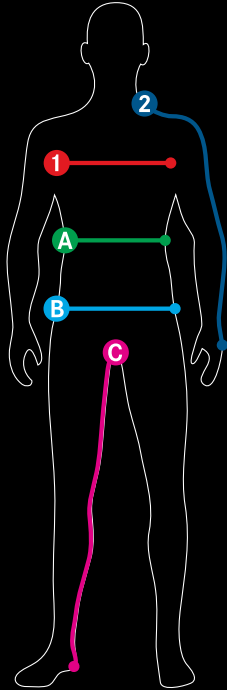

# GORE

BIKE WEAR®

sizes/cuts

misure/taglie

Größen/Passform

1

**CHEST**

2

**ARM  
LENGTH**

A

**WAIST**

B

**HIP**

C

**INSEAM**

**FIT**

**PASSFORM**

	XS	S	M	L	XL	XXL
cm	78-82	83-88	89-94	95-100	101-106	107-112
cm	74,0-75,5	76,5-78	79-80,5	81,5-83	84-85,5	86,5-88
cm	67-72	73-78	79-84	85-90	91-96	97-102
cm	79-84	85-90	91-96	97-102	103-108	109-114
cm	76-77	78-79	80-81	82-83	84-85	86-87

TIGHT